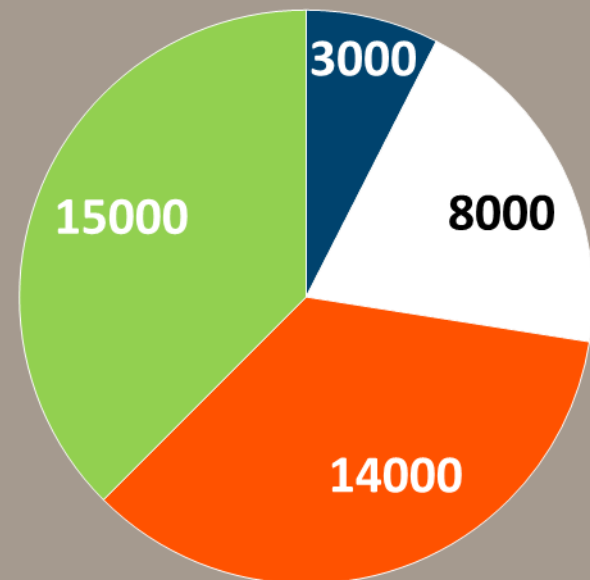

(+150%)

Sales – Umsätze 2015

Januar- Juli

12.000 €

- Softwareerstellung
- Softwarelizenzen

Januar - Dezember

(Prognose)

40.000 €