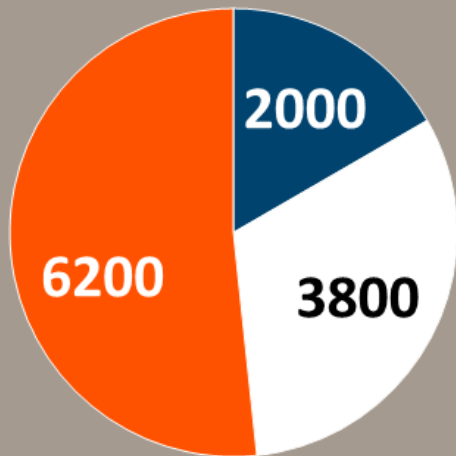

Sales – Umsätze 2015

Januar- Juli

12.000 €

- Softwareerstellung
- Softwarelizenzen