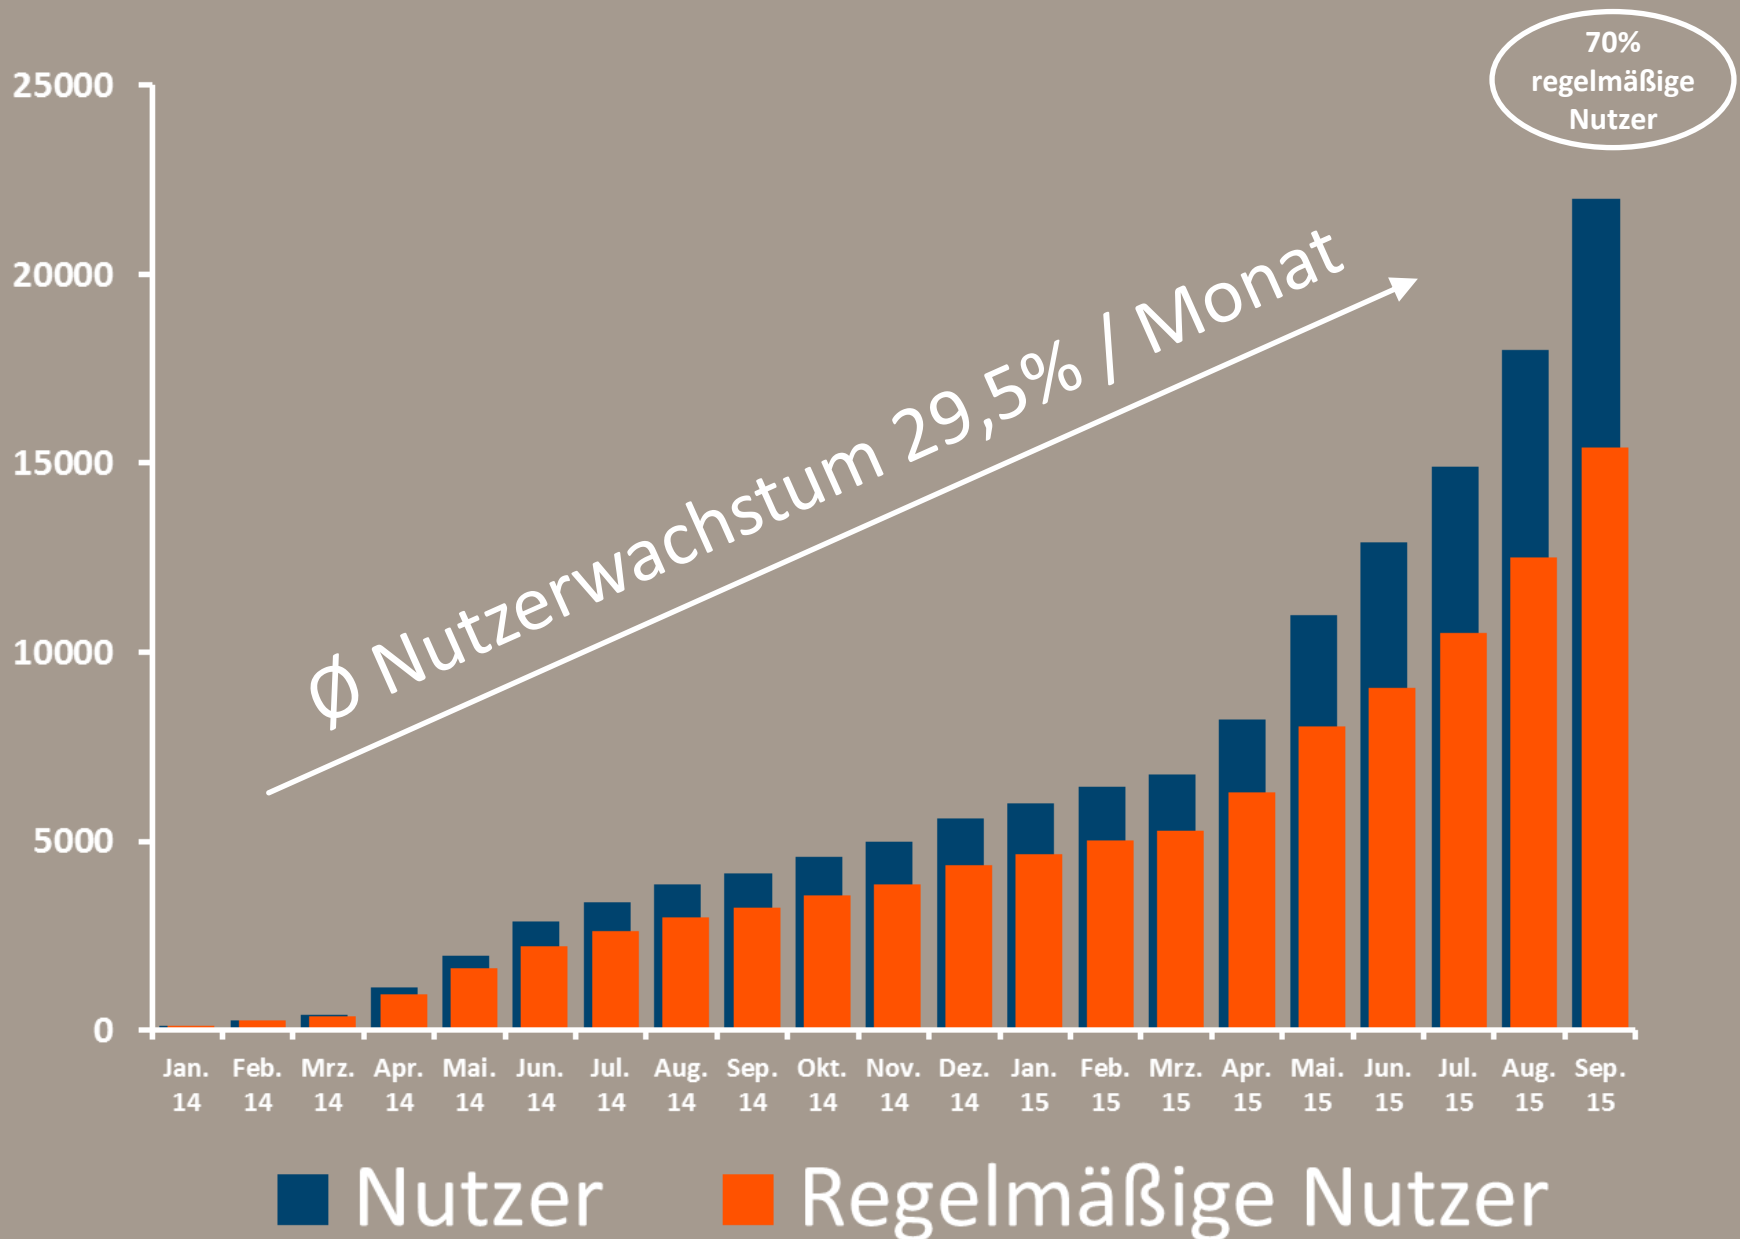

Das ist Anna!

Genau wie Anna misstrauen 80%* der Deutschen dem Handel, wenn es um Datenschutz geht

Anna's Lösung ist die Gerabo-Karte/App, denn die darf sie anonym verwenden

Und so geht's

Karte/ App
vorzeigen

Punkte
sammeln

Treue-Prämie
bekommen

Apps / Karten-Nutzer

Geschäfte integrieren Gerabo unkompliziert

Kleinere Geschäfte

Gbox aufstellen fertig

Größere Geschäfte

Kassenintegration in 2 Stunden

Loyalty Cloud

Auszug Vertriebsaktivitäten

Kassensysteme

nahkauf- Test

Ihr nahkauf,
Ihre Kundenkarte.

nahkauf Gerabo

nahkauf (Rewe-Gruppe)
2 Märkte testen Gerabo

Tablet-Kasse

Großhandel 800 Märkte

© SIBERIA GROUP

Gerabos Entwicklung

April 15

September 15

Stationärhandel

30

50